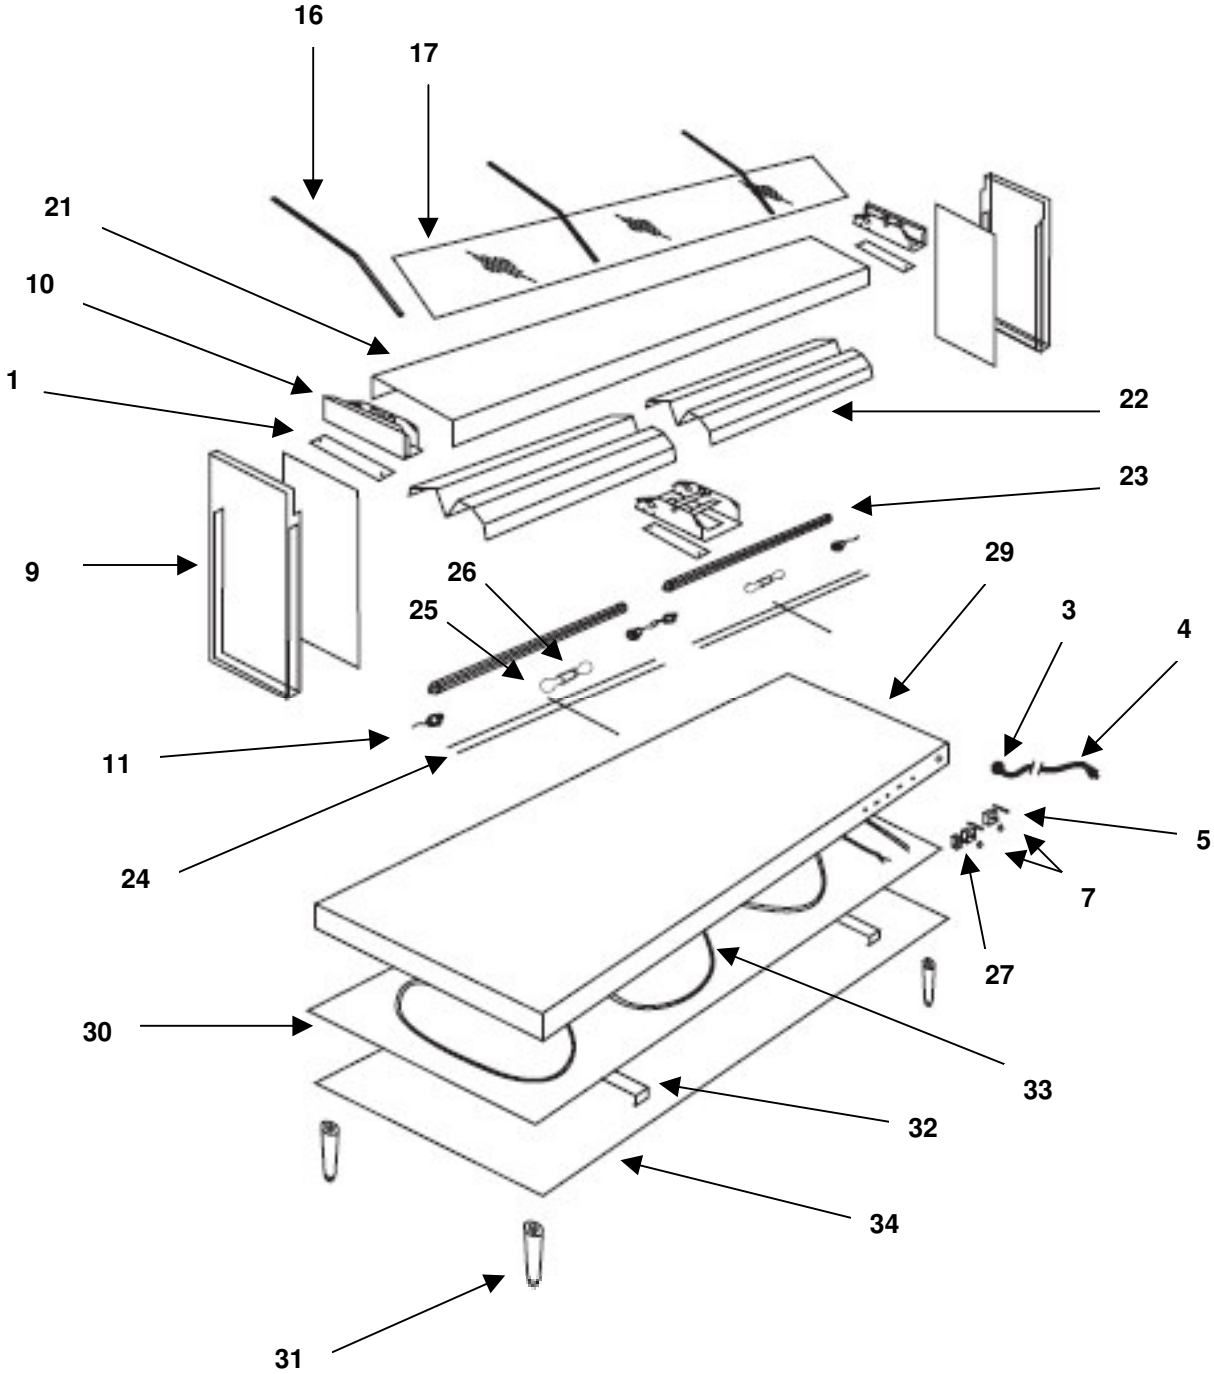

**THIS MANUAL SHOULD BE RETAINED FOR FUTURE USE**

SCHEMATICS

SCHEMATICS (Cont'd)

SCHEMATICS (Cont'd)

208V & 240V W/INFINITE CONTROLLER  
ALL STRIP & PORTABLE WARMERS 12"-72"

**EXPLODED VIEW DRAWING**

## **BW & BWI-24 PARTS LIST**

120, 208, 240  
120/208, 120/240V

<b>ITEM #</b>	<b>PART #</b>	<b>DESCRIPTION</b>	<b>QTY / UNIT</b>
1	080496	Cover Plate	2
NS	080654	U-Bracket	2
3	000170	Bushing, Heyco, Strain Relief	1
4	072036	Cordset 120V	1
	072037	Cordset 208/240V	1
	072048	Cordset 120/208, 120/240V	1
5	050377	Infinite Control 120V	2
	050378	Infinite Control 208/240V	2
7	000274	Pilot Light	2
9	080573	End Support, ALL BW/BWI, Form	2
10	050483	End, Open, LFW	1
11	050026	Socket EZ w/sleeve	2
16	080590	Bracket, Sneeze Guard (BW)	2
	080591	Bracket, Sneeze Guard (BWI)	2
17	080804	Sneeze Guard BW(1) BWI(2)	
19	080558	End, BW, LFW, R 2 <sup>nd</sup> Form	1
21	080484	Shell	1
22	050228	Reflector, LFW	1
23	110650	Heat Tube 120V 680W	1
	110773	Heat Tube 208V 680W	1
	110893	Heat Tube 240V 680W	1
24	000832	Guard, Heat Element	1
25	000370	Appliance Light 120 - 120/208 – 120/240V	2
	000378	Appliance Light 208/240V	2
26	050463	Socket Twin PORC	2
	050461	Socket Single PORC	0
27	000716	Switch, Toggle 15A 125V	1
	000711	Switch, Toggle 10A 240V	1
29	080180	Thermal Shelf, Base BW-24	1
	080740	Thermal Shelf, Base BWI-24	1
30	080116	Cover, Coil, BW-24	1
31	000391	Leg 4" Blk Plastic	4
32	080002	Insert, Coil Cover BW-24	2
33	111560	Cable, Thermal 120V 300W 6.5'	1
	111561	Cable, Thermal 208V 300W 6.5'	1
	111562	Cable, Thermal 240V 300W 6.5'	1
34	080216	Cover, BTM, TS-2418 (BW-24)	1