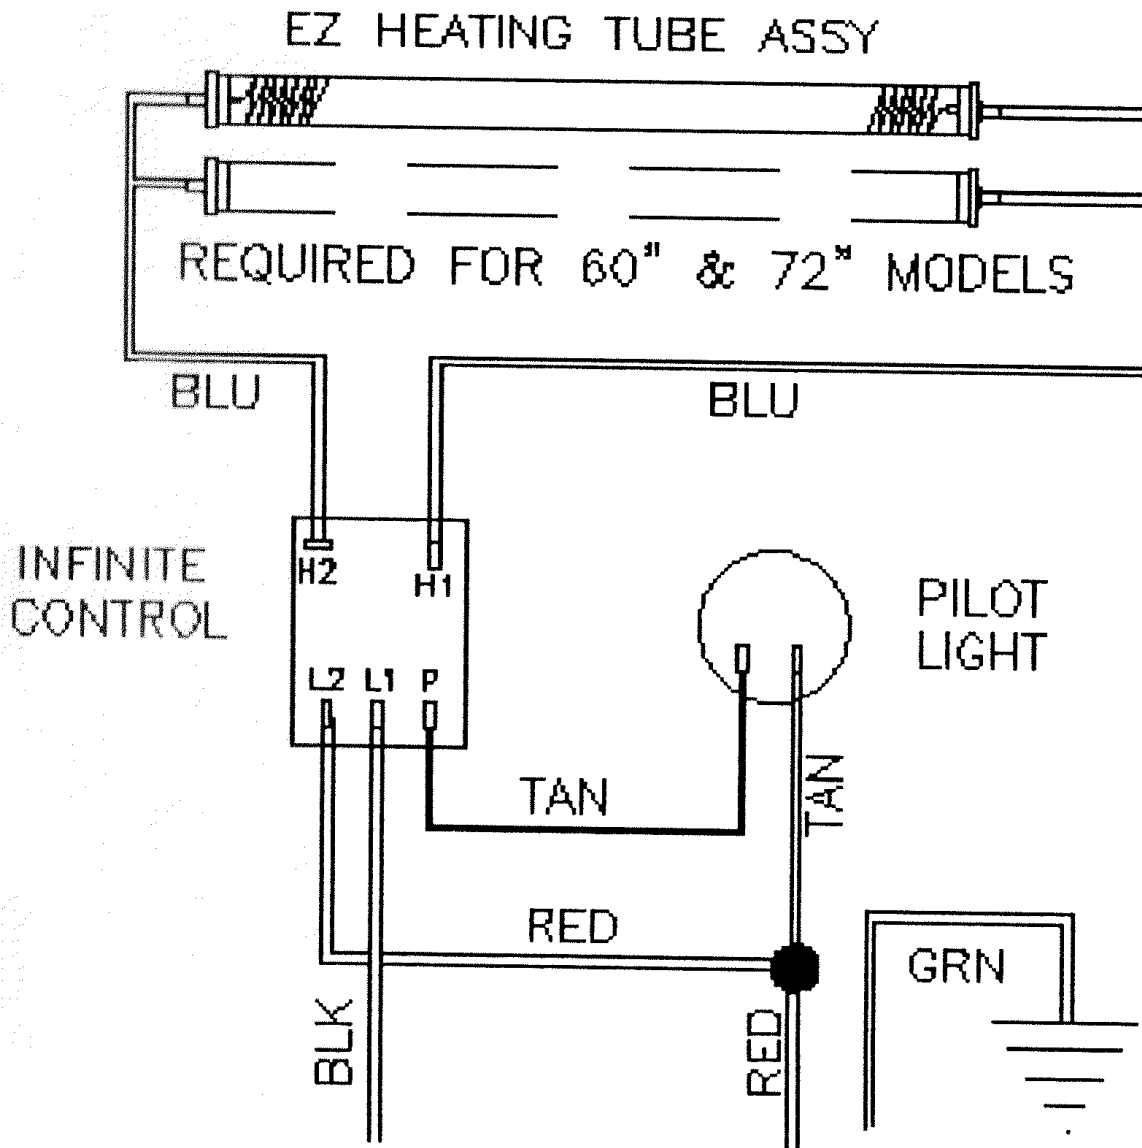

**THIS MANUAL SHOULD BE RETAINED FOR FUTURE USE**

SCHEMATICS

SCHEMATICS (Cont'd)

SCHEMATICS (Cont'd)

208V & 240V W/INFINITE CONTROLLER  
ALL STRIP & PORTABLE WARMERS 12"-72"

**EXPLODED VIEW DRAWING**

## **BW & BWI-24 PARTS LIST**

120, 208, 240  
120/208, 120/240V

<b>ITEM #</b>	<b>PART #</b>	<b>DESCRIPTION</b>	<b>QTY / UNIT</b>
1	080496	Cover Plate	2
NS	080654	U-Bracket	2
3	000170	Bushing, Heyco, Strain Relief	1
4	072036	Cordset 120V	1
	072037	Cordset 208/240V	1
	072048	Cordset 120/208, 120/240V	1
5	050377	Infinite Control 120V	2
	050378	Infinite Control 208/240V	2
7	000274	Pilot Light	2
9	080573	End Support, ALL BW/BWI, Form	2
10	050483	End, Open, LFW	1
11	050026	Socket EZ w/sleeve	2
16	080590	Bracket, Sneeze Guard (BW)	2
	080591	Bracket, Sneeze Guard (BWI)	2
17	080804	Sneeze Guard BW(1) BWI(2)	
19	080558	End, BW, LFW, R 2 <sup>nd</sup> Form	1
21	080484	Shell	1
22	050228	Reflector, LFW	1
23	110650	Heat Tube 120V 680W	1
	110773	Heat Tube 208V 680W	1
	110893	Heat Tube 240V 680W	1
24	000832	Guard, Heat Element	1
25	000370	Appliance Light 120 - 120/208 – 120/240V	2
	000378	Appliance Light 208/240V	2
26	050463	Socket Twin PORC	2
	050461	Socket Single PORC	0
27	000716	Switch, Toggle 15A 125V	1
	000711	Switch, Toggle 10A 240V	1
29	080180	Thermal Shelf, Base BW-24	1
	080740	Thermal Shelf, Base BWI-24	1
30	080116	Cover, Coil, BW-24	1
31	000391	Leg 4" Blk Plastic	4
32	080002	Insert, Coil Cover BW-24	2
33	111560	Cable, Thermal 120V 300W 6.5'	1
	111561	Cable, Thermal 208V 300W 6.5'	1
	111562	Cable, Thermal 240V 300W 6.5'	1
34	080216	Cover, BTM, TS-2418 (BW-24)	1